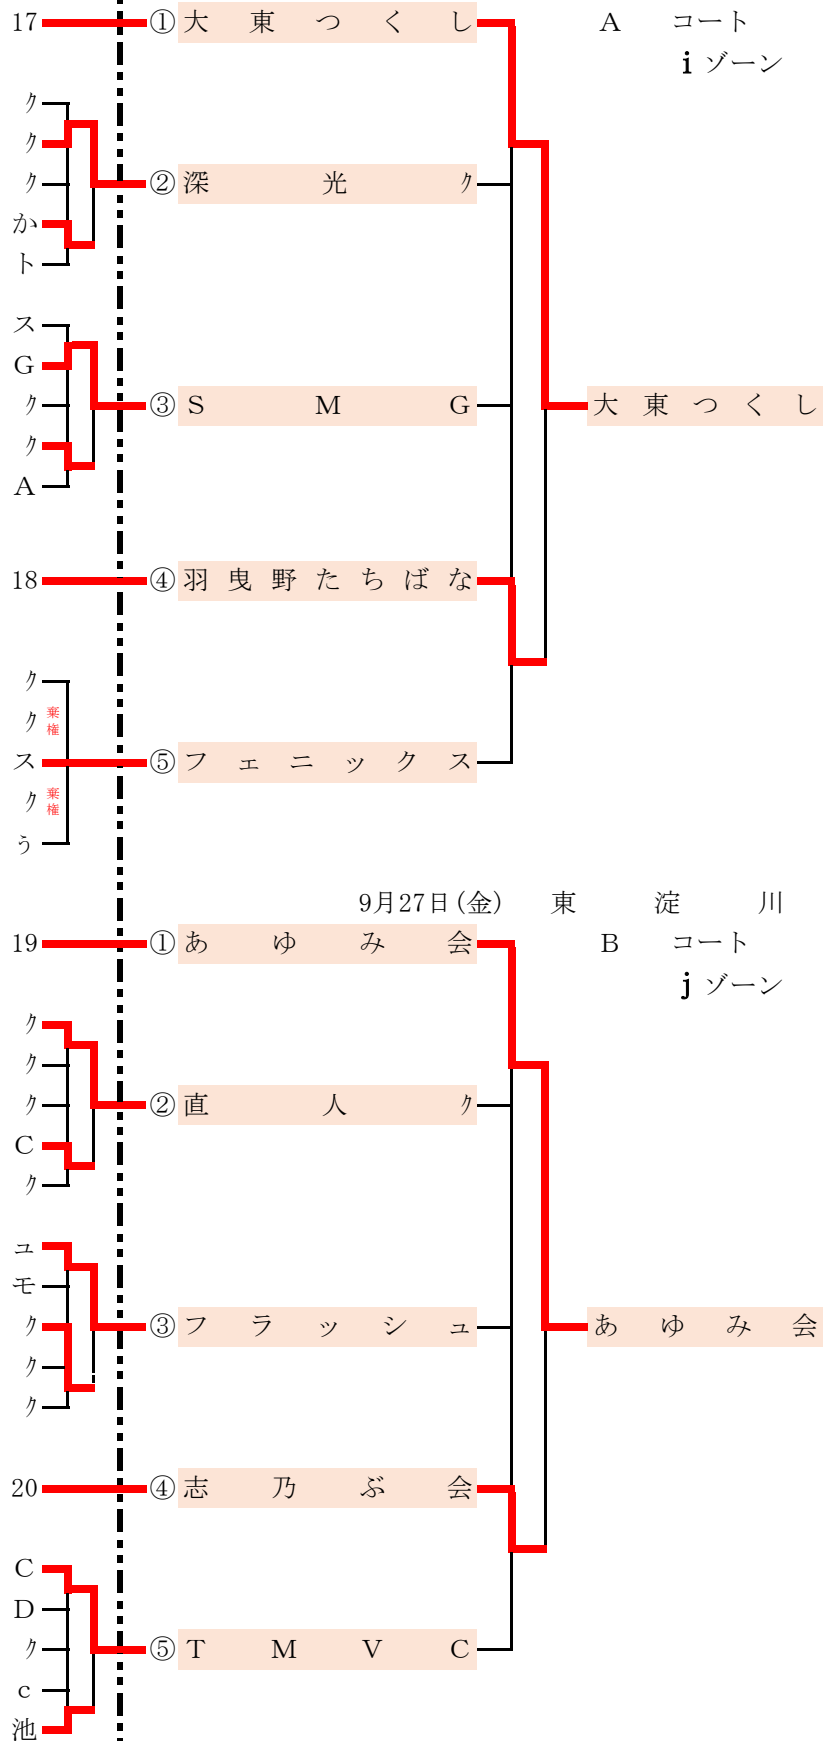

一次予選 (組)

二次予選 (ゾーン)

9月27日(金) 東 淀 川

8月6日(火)

Asueサブ Eコート 28組
シード 17
1 中津ク
2 深光ク
3 明日香ク
4 まどか
5 プラネットト

Asueサブ Fコート 29組
シード 18
1 東住吉コスモス
2 S M G
3 西淀ク
4 狭山ク
5 C O V S E R V A

8月26日(月)

Asueサブ Eコート 30組
シード 18
1 金岡ク
2 金田ク
3 フェニックスス
4 九条ク
5 しろっぷう

8月27日(火)

Asueメイン Aコート 32組
シード 19
1 フラッシュユ
2 フォルテシモ
3 オレンジク
4 南港ク
5 暁ク

Asueメイン Bコート 33組
シード 20
1 T M V C
2 W E E D
3 レモンク
4 M K
5 蛭池