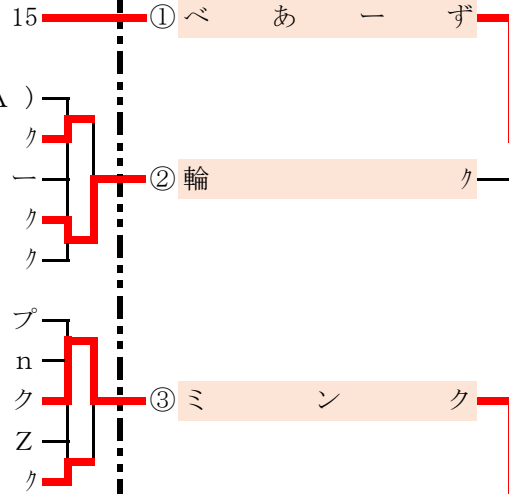

⑤ 明 倫

⑥ ジ ヨ イ ぐ

一次予選 (組)

二次予選 (ゾーン)

9月5日(木) 東 淀 川

B コート
gゾーン

7月29日(月)

Asueサブ
Fコート

- 21組
- 1 住吉イーグル
 - 2 新星
 - 3 T.L
 - 4 BERRY'S
 - 5 泉丘
 - 6 Hit

7月30日(火)

Asueサブ
Eコート

- 22組
- 1 新大阪
 - 2 チームフォーツ
 - 3 精華
 - 4 楓
 - 5 つくし

7月31日(水)

Asueサブ
Eコート

- 24組
- 1 堅下さつき
 - 2 克明
 - 3 紫咲
 - 4 スカイブル
 - 5 神田

9月6日(金) 東 淀 川

B コート
hゾーン

8月5日(月)

Asueサブ
Eコート

- 26組
- 1 ステップ
 - 2 fun
 - 3 ミンク
 - 4 クオズ
 - 5 交野

Asueサブ
Fコート

- 27組
- 1 英田南
 - 2 茜
 - 3 バンビーナ
 - 4 交野友愛
 - 5 いちご

一次予選 (組)