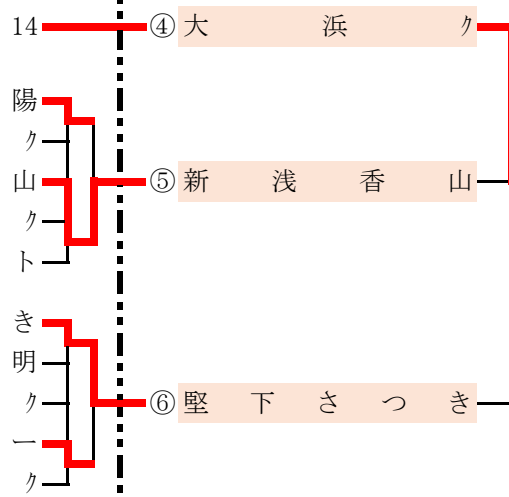

⑤ 明 倫

⑥ ジ ヨ イ ぐ

一次予選 (組)

二次予選 (ゾーン)

9月5日(木) 東 淀 川

B コート
gゾーン

7月29日(月)

Asueサブ
Fコート

- 21組
- 1 住吉イーグル
 - 2 新星
 - 3 T.L
 - 4 BERRY'S
 - 5 泉丘
 - 6 Hit

7月30日(火)

Asueサブ
Eコート

- 22組
- 1 新大阪
 - 2 チームフォーツ
 - 3 精華
 - 4 楓
 - 5 つくし

7月31日(水)

Asueサブ
Eコート

- 24組
- 1 堅下さつき
 - 2 克明
 - 3 紫咲
 - 4 スカイブル
 - 5 神田

9月6日(金) 東 淀 川

B コート
hゾーン

8月5日(月)

Asueサブ
Eコート

- 26組
- 1 ステップ
 - 2 fun
 - 3 ミンク
 - 4 クオズ
 - 5 交野

Asueサブ
Fコート

- 27組
- 1 英田南
 - 2 茜
 - 3 バンビーナ
 - 4 交野友愛
 - 5 いちご

一次予選 (組)