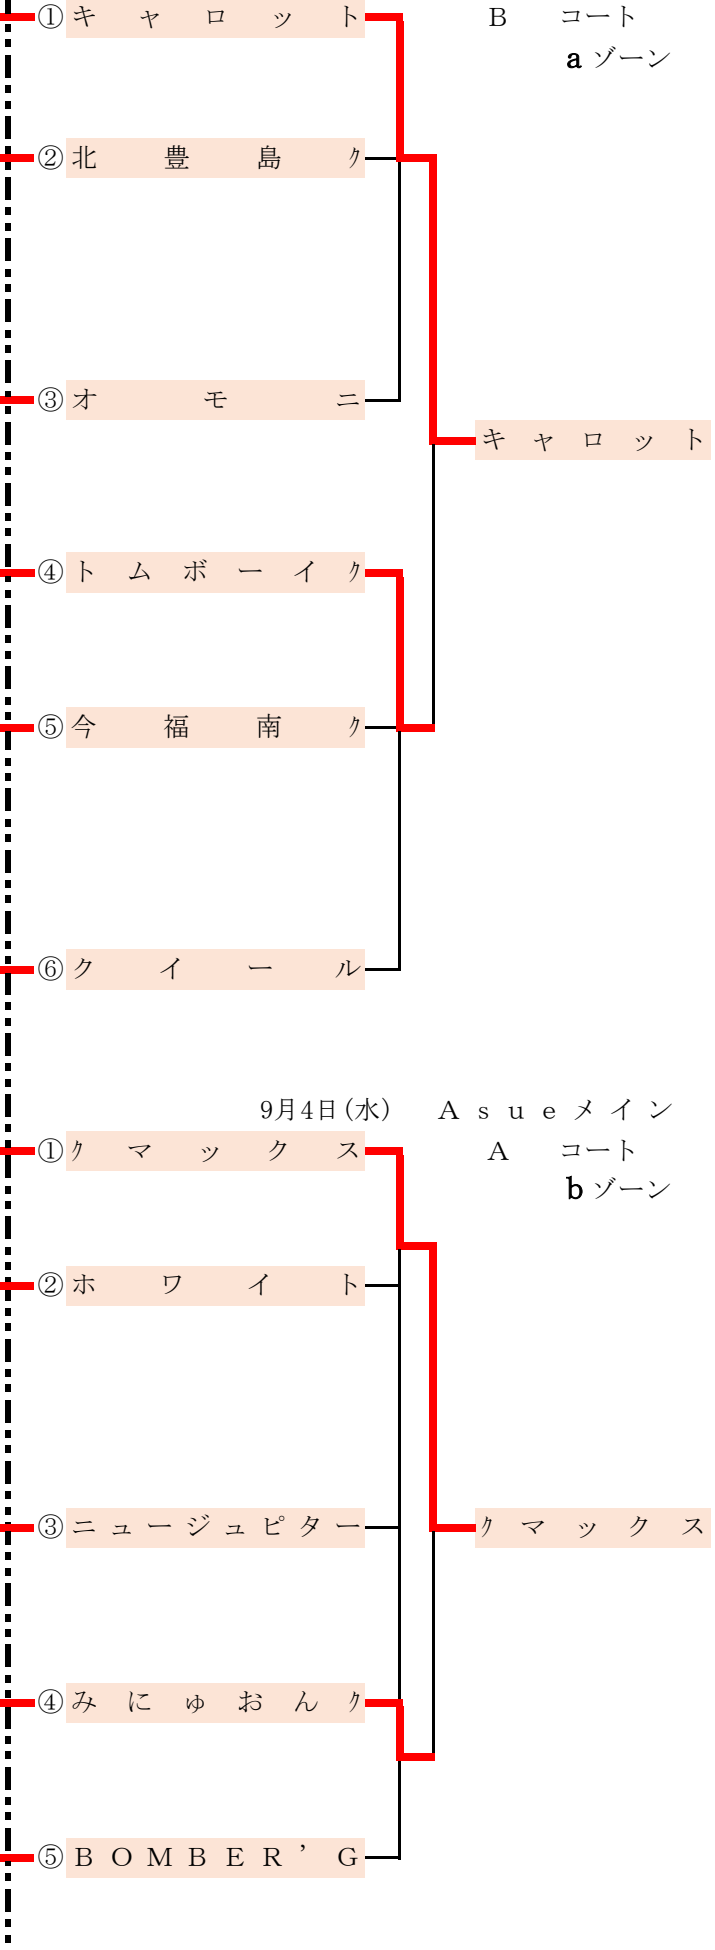

7月12日(金)

東 淀 川
A コート

- シード 2
- 3組 1 今福南
2 新金岡
3 クローバ
4 樹林
5 F.B.L.O.O.M

東 淀 川
B コート

- シード 2
- 4組 1 キヤノン
2 ミックス
3 クイール
4 ユニティ・S
5 ピーチ
6 キララ

7月16日(火)

Asueメイン
A コート

- シード 3
- 5組 1 ブレイニー
2 fine
3 泉さつき
4 東平
5 ホワイト

Asueメイン
B コート

- シード 3
- 6組 1 C・ピース
2 田川
3 曙川
4 ニュージュピター
5 優会
6 近小ダッシュ

Asueメイン
C コート

- シード 4
- 7組 1 鷺
2 シャロームさぼてん
3 BOMBER' G
4 glow
5 美輪

9月4日(水) A s u eメイン

A コート
b ゾーン

一次予選 (組)

二次予選 (ゾーン)

9月4日(水)

A s u eメイン
B コート
c ゾーン

7月17日(水)

東 淀 川 8組 1 R I N
A コート 2 ス テ ッ プ ア ッ プ
3 東 羽 衣 ク
4 T ' s
5 す み え ク

東 淀 川 9組 1 吹 田 フ ァ ミ リ ー ズ
B コート 2 パ ワ フ ル
3 セ イ ヨ
4 和 泉
5 く る み ク
6 友 呂 岐

シ ー ド 6

7月18日(木)

東 淀 川 10組 1 和
A コート 2 寝 屋 川 ワ ラ
3 ウ イ ン ズ
4 大 東
5 リ ン ダ

シ ー ド 7

7月19日(金)

東 淀 川 12組 1 と ま と ク
A コート 2 聖 ク
3 生 野 フ リ ー ズ
4 凜 空
5 苗 代 ク

シ ー ド 8

東 淀 川 13組 1 花 園 フ レ ン ズ
B コート 2 レ ッ ツ
3 E m m y ' z
4 箕 面 ク
5 R o x
6 中 野

小 羽 根 ク

A s u eメイン
C コート
d ゾーン

高 槻 W A V E