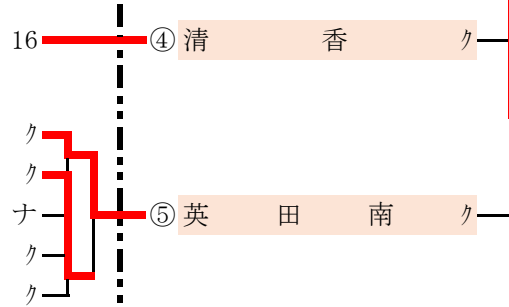

- 21組
- 1 住吉イーグル
 - 2 新星
 - 3 T.L
 - 4 BERRY'S
 - 5 泉丘
 - 6 Hit

7月30日(火)

Asueサブ
Eコート

- 22組
- 1 新大阪
 - 2 チームフォーツ
 - 3 精華
 - 4 楓
 - 5 つくし

7月31日(水)

Asueサブ
Eコート

- 24組
- 1 堅下さつき
 - 2 克明
 - 3 紫咲
 - 4 スカイブル
 - 5 神田

9月6日(金) 東 淀 川

B コート
hゾーン

8月5日(月)

Asueサブ
Eコート

- 26組
- 1 ステップ
 - 2 fun
 - 3 ミンク
 - 4 クオズ
 - 5 交野

Asueサブ
Fコート

- 27組
- 1 英田南
 - 2 茜
 - 3 バンビーナ
 - 4 交野友愛
 - 5 いちご

一次予選 (組)