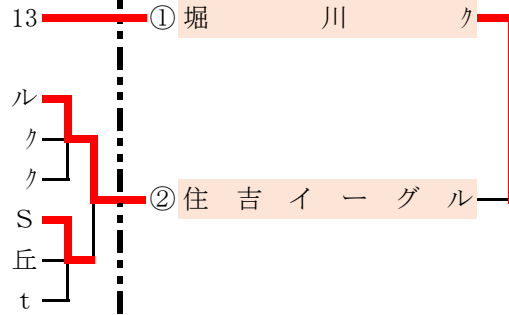

- A s u e サブ 20組 1 A M ぐ
- E コート 2 る び い
- 3 ふ じ な み
- 4 岸 和 田 エ ー ス
- 5 ジ ヨ イ ぐ

9月5日(木)

東 淀 川

A コート f ゾーン

① ア ス ナ ロ 会

② 成 田 さ つ き ぐ

③ 阪 南 泉 ケ 丘

④ ブ ー ビ ー ズ

⑤ 明 倫

⑥ ジ ヨ イ ぐ

一次予選 (組)

二次予選 (ゾーン)

9月5日(木) 東 淀 川

B コート
gゾーン

7月29日(月)

Asueサブ
Fコート

- 21組
- 1 住吉イーグル
 - 2 新星
 - 3 T.L
 - 4 BERRY'S
 - 5 泉丘
 - 6 Hit

7月30日(火)

Asueサブ
Eコート

- 22組
- 1 新大阪
 - 2 チームフォーツ
 - 3 精華
 - 4 楓
 - 5 つくし

7月31日(水)

Asueサブ
Eコート

- 24組
- 1 堅下さつき
 - 2 克明
 - 3 紫咲
 - 4 スカイブル
 - 5 神田