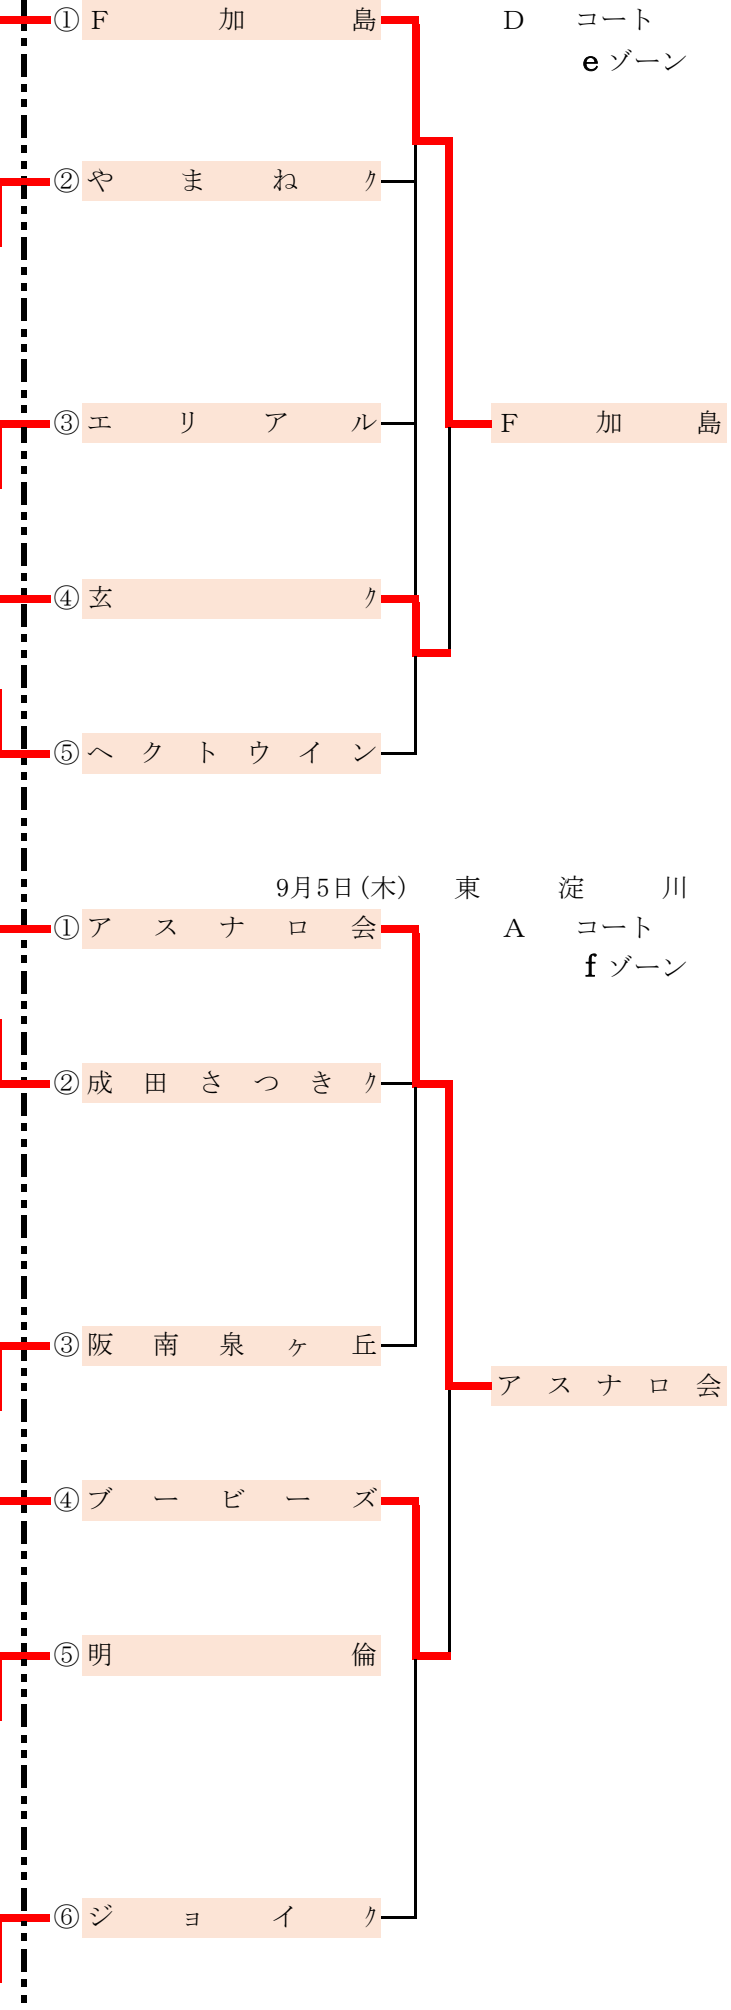

一次予選 (組)

二次予選 (ゾーン)

9月4日(水)

A s u e メイン

シード 9

7月22日(月)

- 東 淀 川 14組 1 虎 手 爪
- A コート 2 墨 江 フ レ ン ズ
- 3 や な ぎ ぐ
- 4 や ま ね ぐ
- 5 白 鷺 チ ー ム

- 東 淀 川 15組 1 高 槻 ク ラ ウ ン
- B コート 2 須 牟 地 ぐ
- 3 S I N ぐ
- 4 エ リ ア ル ぐ
- 5 ハ ー ト ぐ
- 6 ピ ュ ア V . C

シード 10

7月23日(火)

- 東 淀 川 16組 1 わ か た け
- A コート 2 ヘ ク ト ウ イ ン
- 3 A i l e s
- 4 南 田 辺 バ リ ア ン ト
- 5 新 大 阪 ス テ ッ プ

シード 11

7月26日(金)

- 東 淀 川 17組 1 成 田 さ つ き ぐ
- B コート 2 岡 山
- 3 高 石 ぐ
- 4 大 冠 ぐ
- 5 ち ゃ ち ゃ ま る
- 6 ヴ イ ツ ツ 棄権

- A s u e サブ 18組 1 ス ワ ン ぐ
- E コート 2 松 原 ぐ
- 3 ユ ニ テ イ ぐ
- 4 阪 南 泉 ケ 丘
- 5 P R I M U L A

シード 12

7月29日(月)

- A s u e サブ 19組 1 イ ー グ ル ぐ
- F コート 2 登 美 丘 東 ぐ
- 3 チ ヤ チ ヤ
- 4 S E A S O N ぐ
- 5 明 倫
- 6 Z O O ぐ 棄権

- A s u e サブ 20組 1 A M ぐ
- E コート 2 る び い
- 3 ふ じ な み
- 4 岸 和 田 エ ー ス
- 5 ジ ヨ イ ぐ

9月5日(木)

東 淀 川

A コート f ゾーン

① ア ス ナ ロ 会

② 成 田 さ つ き ぐ

③ 阪 南 泉 ケ 丘

④ ブ ー ビ ー ズ

⑤ 明 倫

⑥ ジ ヨ イ ぐ