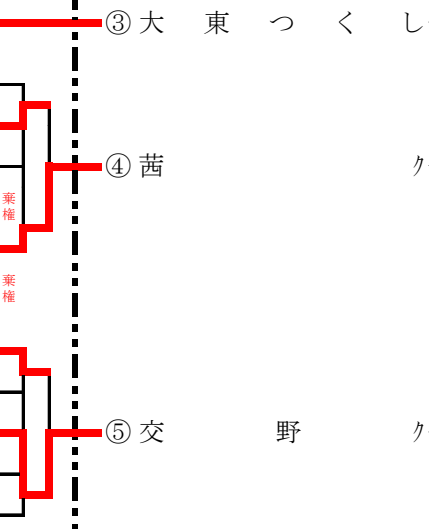

9月28日(木)

c ゾーン

F 21 東淀川
A コート

9月28日(木)

d ゾーン

F 21 東淀川
B コート

一次予選 (組)

二次予選 (ゾーン)

9月12日(火)

F 21 東淀川
A コート

- 15組
- 1 ヴ イ ツ ツ
 - 2 泉 丘
 - 3 金 岡 ク
 - 4 ピ ュ ア V . C
 - 5 H i t

9月13日(水)

Asueメイン
A コート

- 17組
- 1 P R I M U L A
 - 2 狭 山 東
 - 3 交 野 ク
 - 4 R o x
 - 5 イ ー グ ル ク

Asueメイン
B コート

- 18組
- 1 さ つ き ク
 - 2 ス マ イ ル ク
 - 3 松 原 ク
 - 4 シャロームさぼてん
 - 5 カ ン ナ ク
 - 6 和 ク

Asueメイン
C コート

- 19組
- 1 虎 手 爪
 - 2 ス ワ ン ク
 - 3 輪 ク
 - 4 太 陽
 - 5 大 冠 ク

Asueメイン
D コート

- 20組
- 1 城 東 ク
 - 2 C . ピ ー ス
 - 3 E m m y ' z
 - 4 南 田 辺 バ リ ア ン ト
 - 5 ス テ ッ プ

F 21 東淀川
A コート

- 21組
- 1 T ' s
 - 2 C O V S E R V A
 - 3 う ら ら
 - 4 狭 山 ク
 - 5 A p p l e