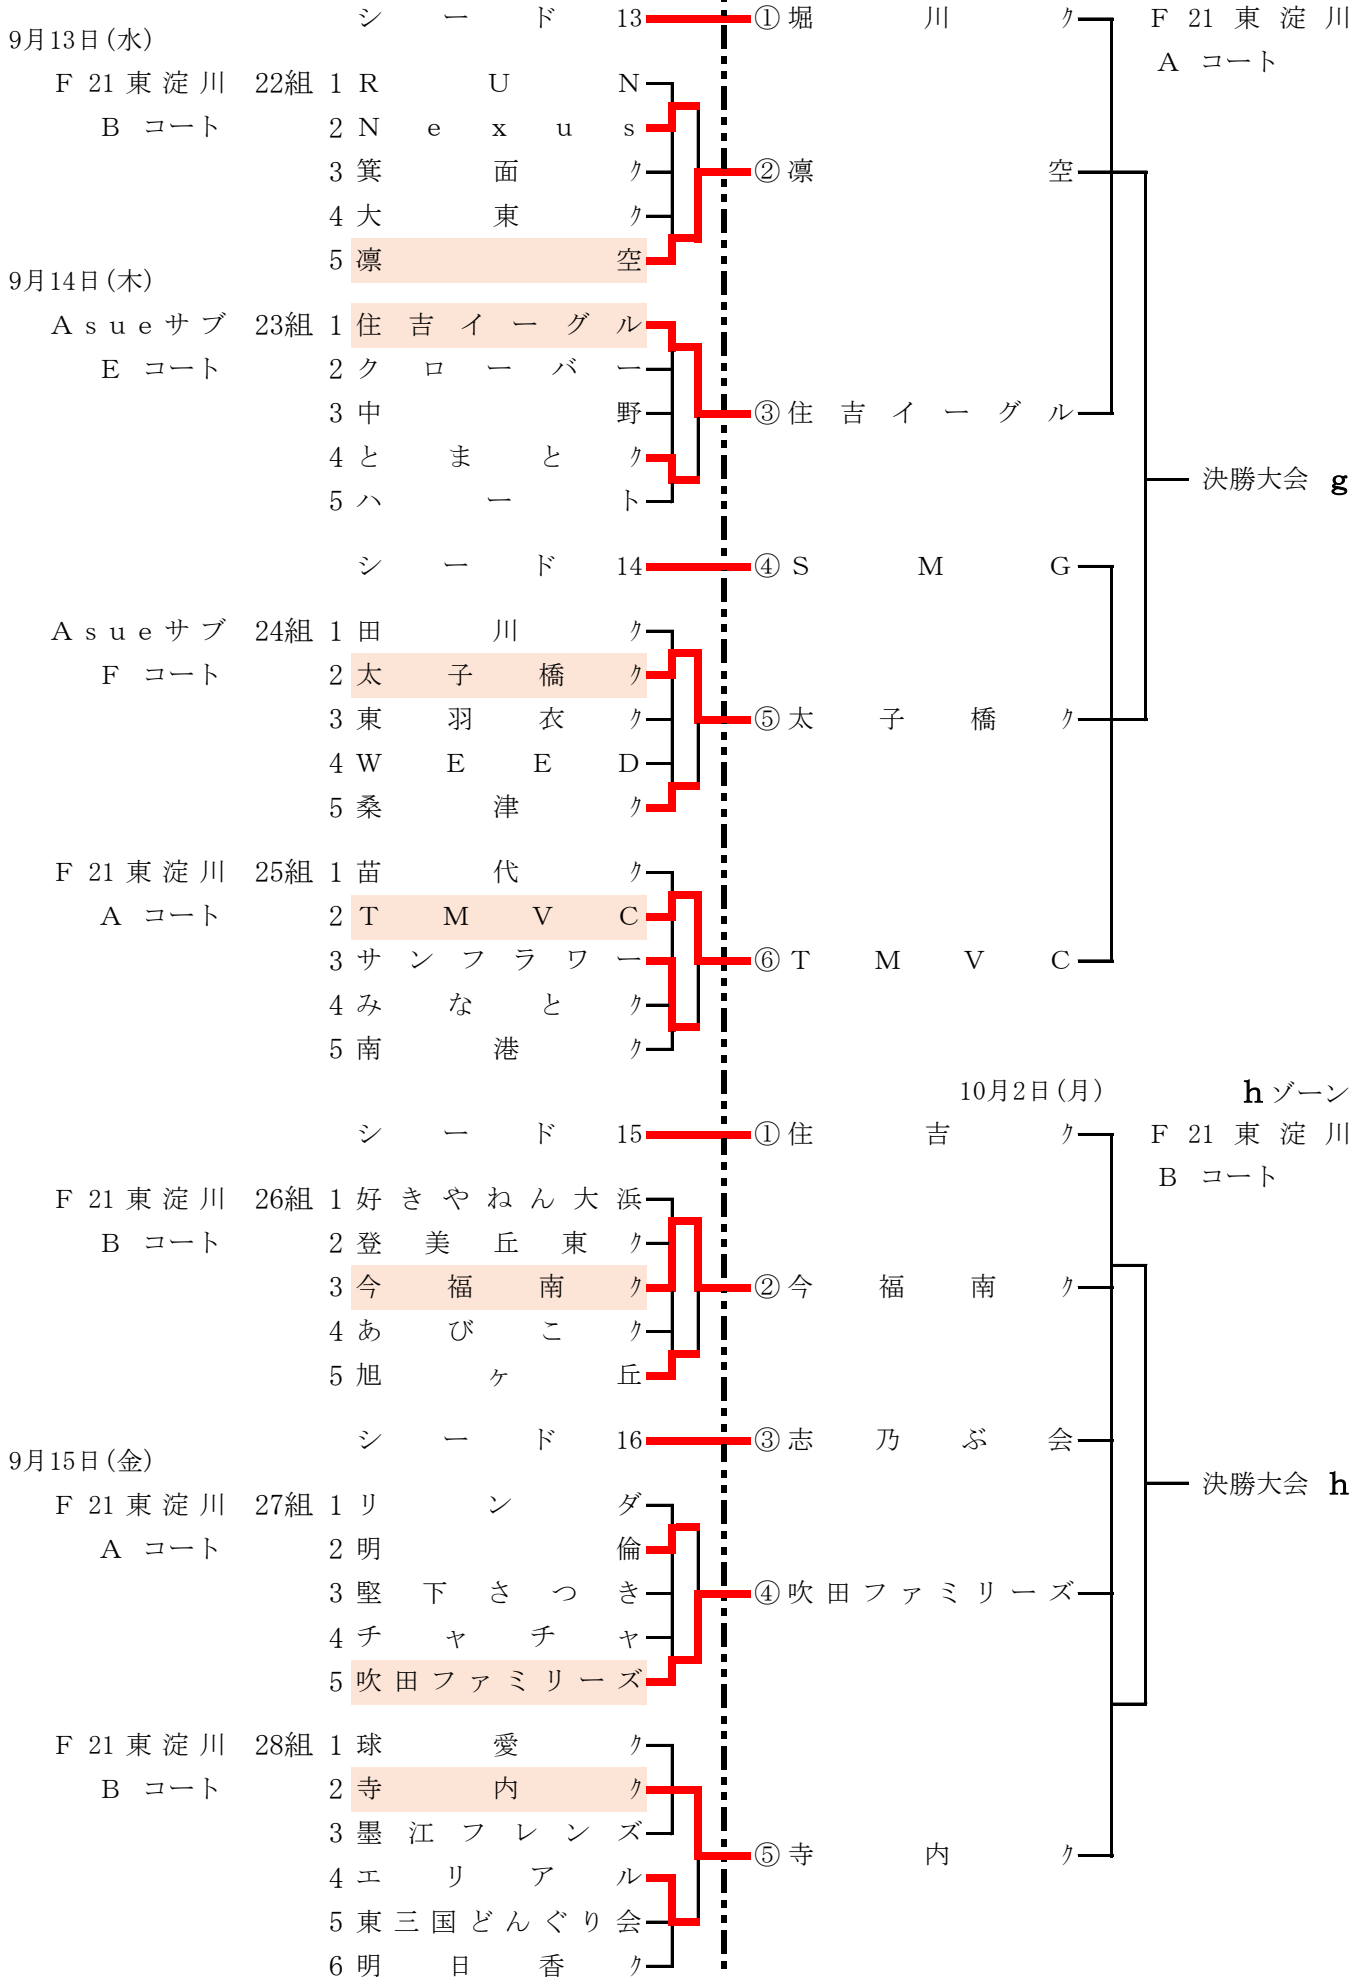

Asueメイン
C コート

- 19組
- 1 虎 手 爪
 - 2 ス ワ ン ク
 - 3 輪 ク
 - 4 太 陽
 - 5 大 冠 ク

Asueメイン
D コート

- 20組
- 1 城 東 ク
 - 2 C . ピ ー ス
 - 3 E m m y ' z
 - 4 南 田 辺 バ リ ア ン ト
 - 5 ス テ ッ プ

F 21 東淀川
A コート

- 21組
- 1 T ' s
 - 2 C O V S E R V A
 - 3 う ら ら
 - 4 狭 山 ク
 - 5 A p p l e

10月2日(月)

e ゾーン

Asueサブ
E コート

決勝大会 e

10月2日(月)

f ゾーン

Asueサブ
F コート

決勝大会 f

一次予選 (組)

二次予選 (ゾーン)

10月2日(月)

g ゾーン

一次予選 (組)

二次予選 (ゾーン)

10月4日(水)

i ゾーン