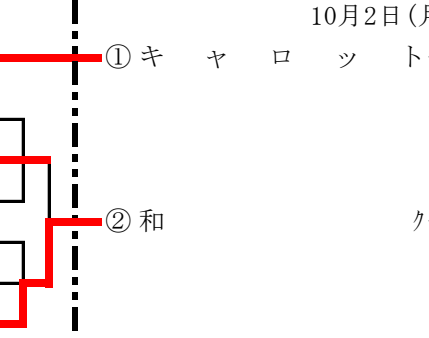

9月28日(木)

c ゾーン

F 21 東淀川
A コート

9月28日(木)

d ゾーン

F 21 東淀川
B コート

一次予選 (組)

二次予選 (ゾーン)

9月12日(火)

F 21 東淀川
A コート

- 15組
- 1 ヴ イ ツ ツ
 - 2 泉 丘
 - 3 金 岡 ク
 - 4 ピ ュ ア V . C
 - 5 H i t

9月13日(水)

Asueメイン
A コート

- 17組
- 1 P R I M U L A
 - 2 狭 山 東
 - 3 交 野 ク
 - 4 R o x
 - 5 イ ー グ ル ク

Asueメイン
B コート

- 18組
- 1 さ つ き ク
 - 2 ス マ イ ル ク
 - 3 松 原 ク
 - 4 シャロームさぼてん
 - 5 カ ン ナ ク
 - 6 和 ク