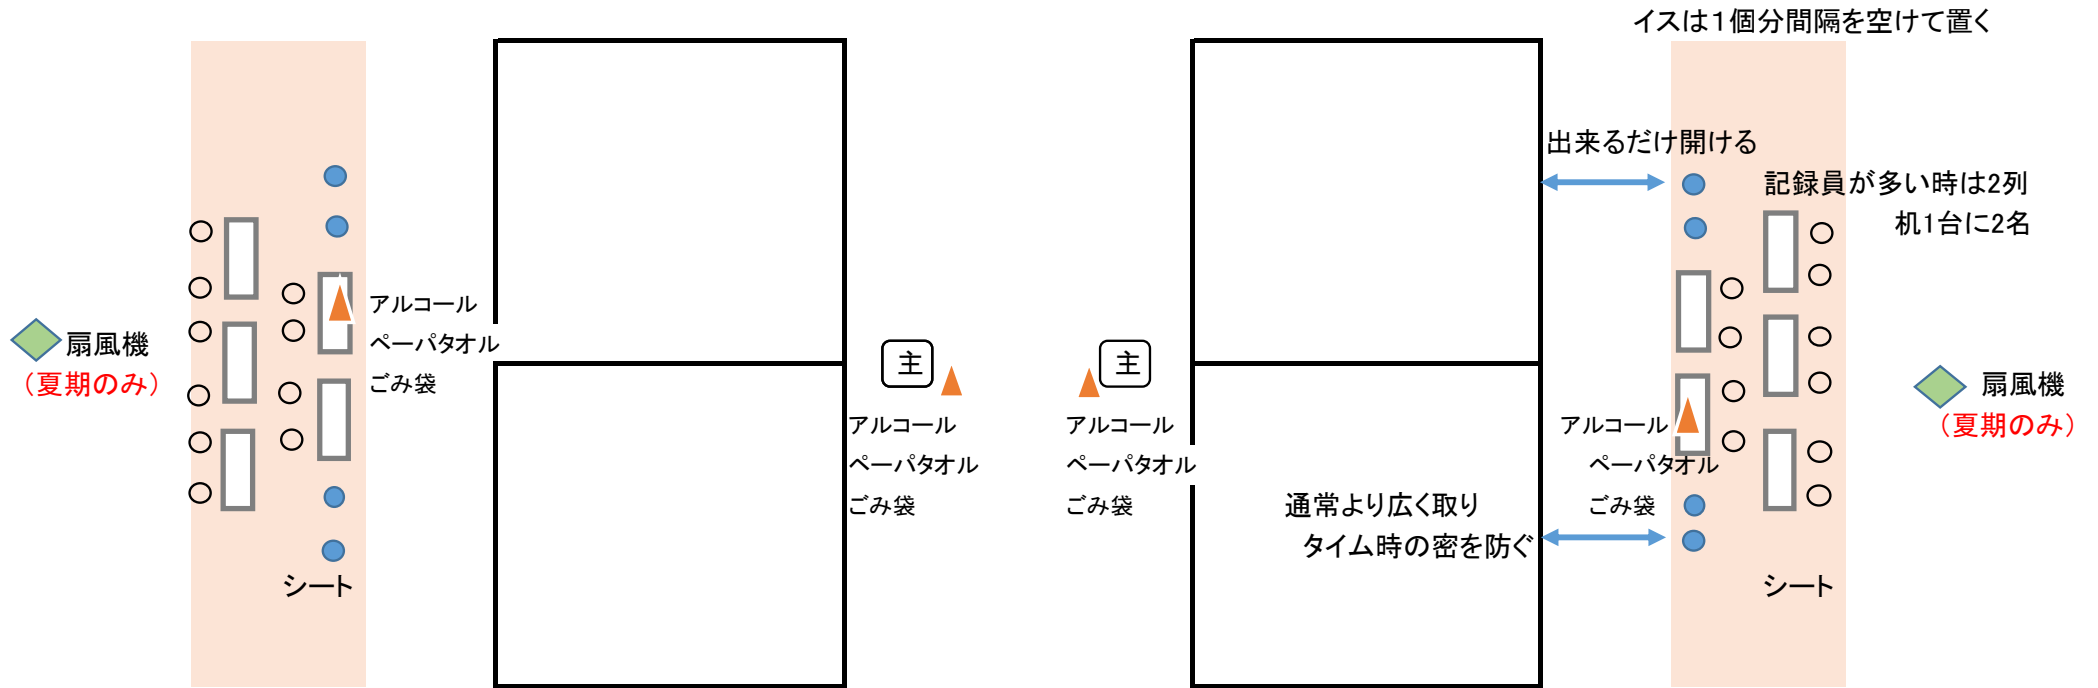

# F21東淀川体育館

扇風機  噴霧器 

男子更衣室

噴霧器  扇風機 

役員室

女子更衣室