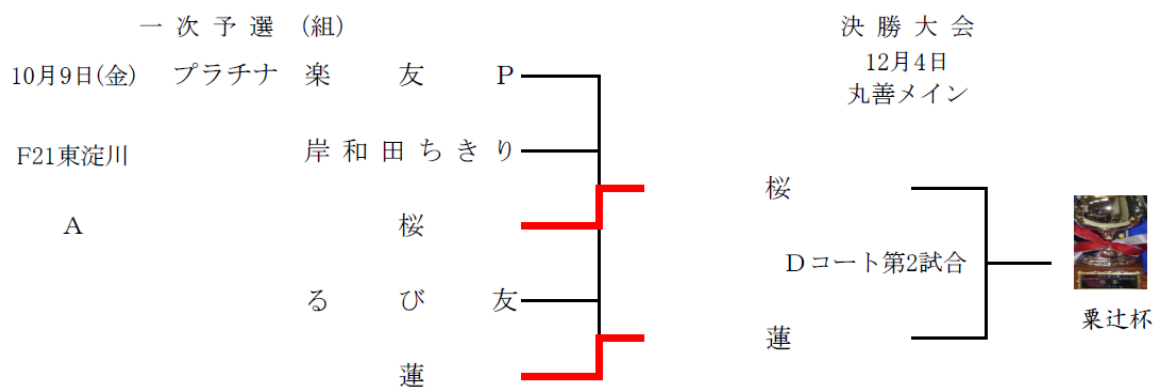

2020年乗辻典子杯 第52回大阪府家庭人バレーボール選手権大会 プラチナやぐら

プ		ラ		チ		ナ		
10月9日	F21 東淀川	Aコート						
楽 友	P	2	$\left\{ \begin{array}{l} 21 - 7 \\ 21 - 13 \end{array} \right\}$	0	岸和田ちきり			
桜	2	$\left\{ \begin{array}{l} 21 - 8 \\ 21 - 3 \end{array} \right\}$	0		る び 友		決勝大会進出チーム	
楽 友	P	0	$\left\{ \begin{array}{l} 17 - 21 \\ 6 - 21 \end{array} \right\}$	2	蓮		プラチナ a	桜
岸和田ちきり	0	$\left\{ \begin{array}{l} 17 - 21 \\ 7 - 21 \end{array} \right\}$	2		桜		プラチナ b	蓮
る び 友	0	$\left\{ \begin{array}{l} 14 - 21 \\ 16 - 21 \end{array} \right\}$	2		蓮			