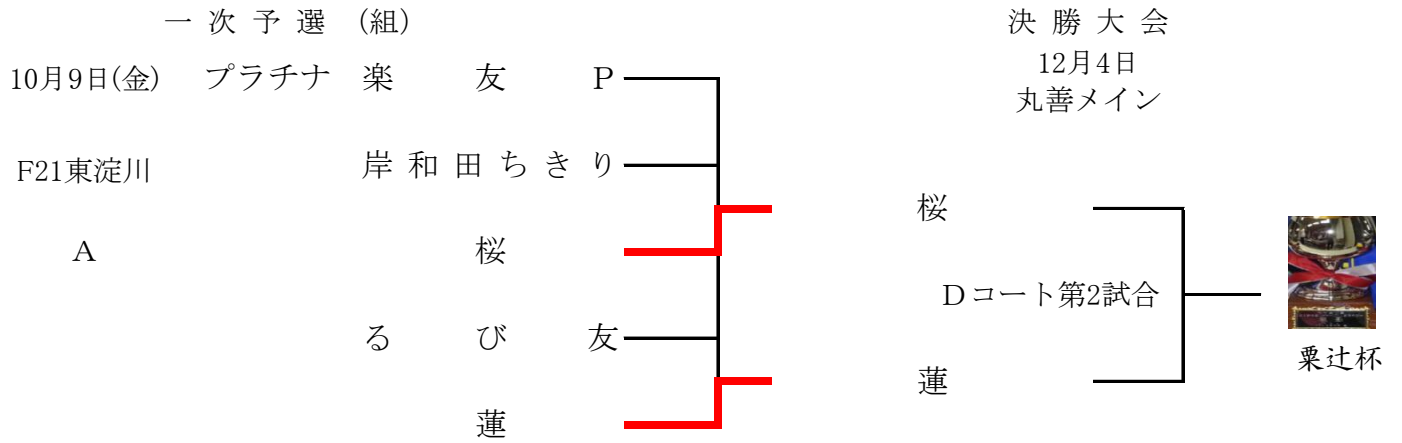

2020年粟辻典子杯 第52回大阪府家庭人バレーボール選手権大会 プラチナやぐら

10月9日 プラチナ F21 東淀川 Aコート

楽 友 P	2	$\begin{cases} 21 - 7 \\ 21 - 13 \end{cases}$	0	岸和田ちきり	
桜	2	$\begin{cases} 21 - 8 \\ 21 - 3 \end{cases}$	0	る び 友	決勝大会進出チーム
楽 友 P	0	$\begin{cases} 17 - 21 \\ 6 - 21 \end{cases}$	2	蓮	プラチナ a
岸和田ちきり	0	$\begin{cases} 17 - 21 \\ 7 - 21 \end{cases}$	2	桜	プラチナ b
る び 友	0	$\begin{cases} 14 - 21 \\ 16 - 21 \end{cases}$	2	蓮	